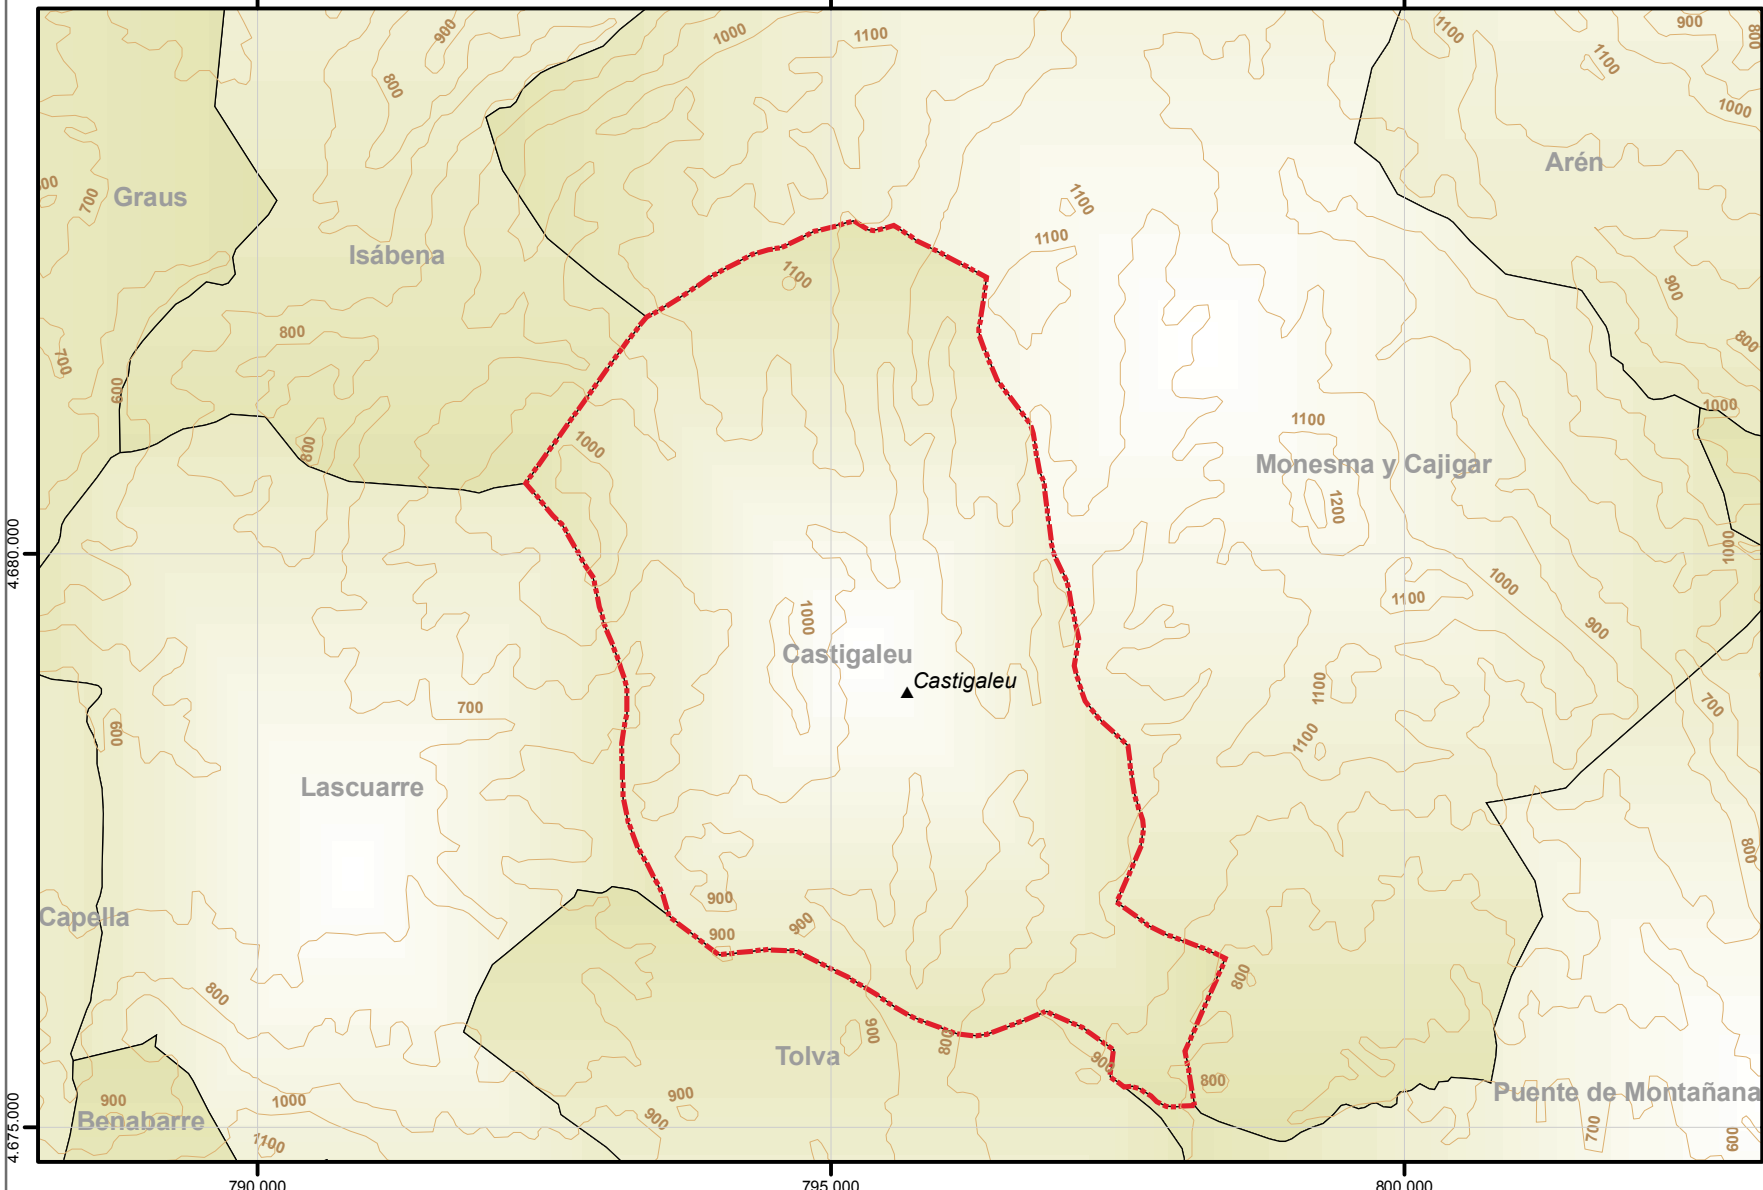

Núcleo de población: Castigaleu

Comarca
La Ribagorza

Municipio
Castigaleu

Leyenda

- ▲ Núcleo de población
- Curvas de nivel (100 m.)
- ▭ Límite municipal

Fuente de información
Instituto Geográfico Nacional (IGN). Año 2003
ED 50. Coordenadas UTM Huso 30
Elipsoide Internacional Hayford 1924
Escala 1:50.000
Nomenclátor 2004 (I.N.E.)